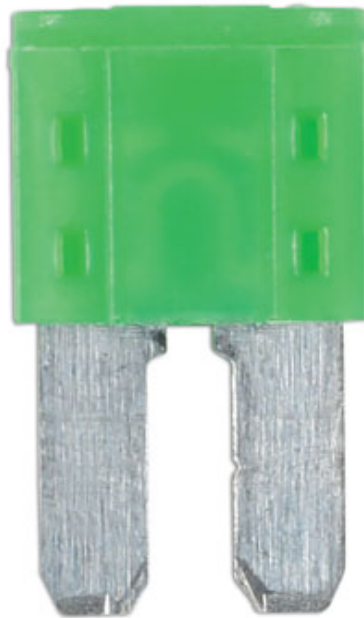

Fusible Micro 2 LED 30 ampères - 5 pcs

A pack of 30 amp LED micro 2 blade fuses. The patented construction design of intelligent fuses are manufactured and tested to the strict OEM requirements and SAE standards for automotive use. With the built-in LED indicator, a blown fuse can be quickly and easily identified and replaced. Intelligent fuses can replace traditional car fuses without the need of any modification and will provide the same performance.

Additional Information

- Fusible Micro 2 LED - Le fusible s'allume lorsqu'il est défectueux pour une identification plus rapide. Cette version est la nouvelle version de fusible prenant moins de place que les fusible Mini classique. Vous les trouverez sur les nouvelles VAG, Ford et Volvo.
- LED bi-polarisé unique brevetée.
- 1000 amp - 32V DC
- Cage du fusible créée en thermoplastique PA66
- Fourni sous blister